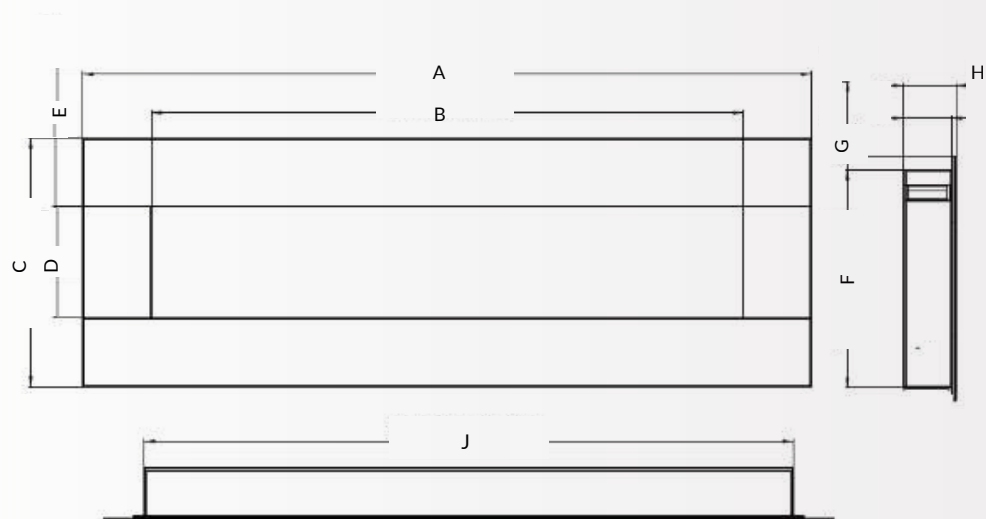

E-Newport With Small Log Store

E-Newport With Tall Log Store

Pulse Original

Pulse Widescreen

Pulse Deep

Zara

	A	B	C	D	E	F	G	H	I	J
Mini 42	1067	781	520	234	143	462.4	28.8	111.4	101.7	896.88
Zara 50	1270	984	520	234	143	462.4	28.8	111.4	101.7	1101.5
Grand 60	1524	1238	520	234	143	462.4	28.8	111.4	101.7	1353.88
XL 72	1828	1542	520	234	143	462.4	28.8	111.4	101.7	1659.48